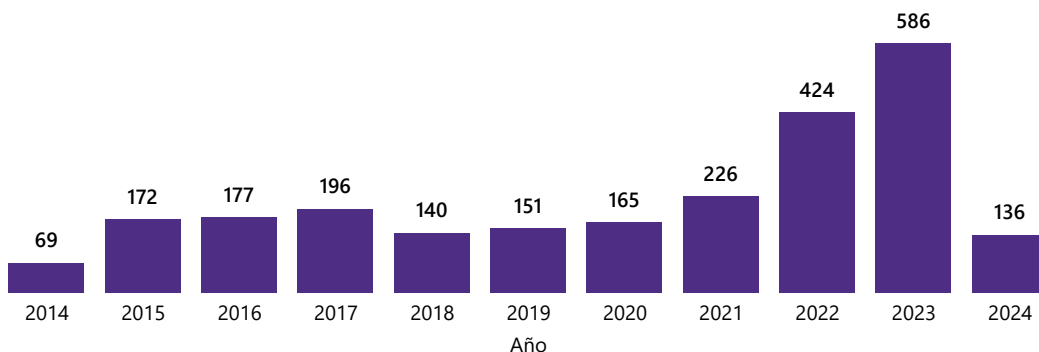

STATE ATTORNEY GENERAL'S OFFICE / ANALYZES DEATHS OF WOMEN IN A CRIMINAL CONTEXT

2,442

RELOJ DE DATOS

Día	Mañana 00:00 a 05:59	Mañana 06:00 a 11:59	Tarde 12:00 a 17:59	Noche 18:00 a 23:59
lun.	89	69	76	122
mar.	67	54	63	116
mié.	68	50	81	100
jue.	63	69	55	107
vie.	76	58	66	132
sáb.	104	42	79	146
dom.	167	77	81	165

MAPA COROPLÉTICO

TOTAL DE VÍCTIMAS POR AÑO / MES

Periodo de análisis: 27-feb-2014 al 19-abr-2024

Microsoft Power BI

< 3 of 7 >

THEFT NUMBERS →

Address: Juan León Mera N19-36 and Av. Patria, State Attorney General Building (Quito).